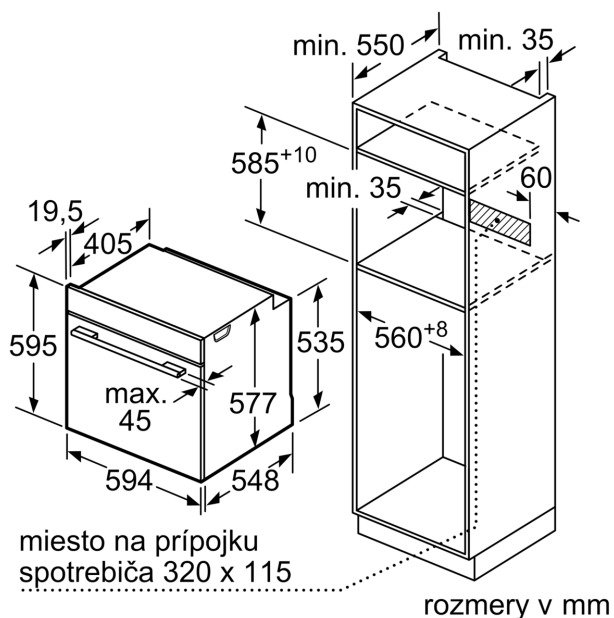

Rozměry

- rozměry spotřebiče (V x Š x H): 595 mm x 594 mm x 548 mm
- rozměry niky (V x Š x H): 585 mm - 595 mm x 560 mm - 568 mm x 550 mm
- „potřebné rozměry naleznete v instalačních materiálech“

Serie 8, Vestavná kombinovaná parní trouba, 60 x 60 cm, Černá HSG7584B1

Technické údaje

Typ inštalácie: Zzabudovateľný
 otváranie dveriek: výklopné dverka
 Požadovaná veľkosť otvoru pre inštaláciu (v x š x h): 585-595 x 560-568 x 550 mm
 rozmery spotrebiča: 595 x 594 x 548 mm
 rozmery zabaleného spotrebiča: 675 x 660 x 690 mm
 materiál ovládacieho panelu: Glass
 materiál dverí: sklo
 Hmotnosť netto: 44.9 kg
 Dĺžka prírodného kábla: 120.0 cm
 EAN: 4242005327232
 istenie: 16 A
 napätie: 220-240 V
 frekvencia: 50; 60 Hz
 typ zástrčky: Gardy zástrčka s uzemnením
 Počet varných priestorov: 1
 Usable volume (of cavity) - NEW (2010/30/EC): 71 l
 Trieda energetickej účinnosti: A+
 Spotreba energie na cyklus - konvenčný ohrev (2010/30/EC): 0.87 kWh/cyklus
 Spotreba energie na cyklus cirkulácie vzduchu - konvenčný ohrev (2010/30/EC): 0.69 kWh/cyklus
 Index energetickej účinnosti (2010/30/EC): 81.2 %
 vrátane príslušenstva: .. 1 x Zásobník pary, dierovaný, veľkosť XL, 1 x Zásobník pary, dierovaný, veľkosť M, 1 x Zásobník pary, nedierovaný, veľkosť M

Rozmery a technické informácie

- rozmery spotrebica (V x Š x H): 595 mm x 594 mm x 548 mm
- rozmery niky (V x Š x H): 585 mm - 595 mm x 560 mm - 568 mm x 550 mm
- "Rozmery potrebné pre zabudovanie nájdete v inštalračných materiáloch."

Séria 8, Zabudovateľná rúra s funkciou pary, 60 x 60 cm, Čierna HSG7584B1

Montáž dvoch spotrebičov nad sebou

Výmena vzduchu

A: Otvor na prívod vzduchu $\geq 200 \text{ cm}^2$

rozmery v mm

Pokiaľ je spotrebič zabudovaný pod varným panelom, musí byť dodržaná nasledujúca hrúbka pracovnej dosky (príp. vrátane nosnej konštrukcie).