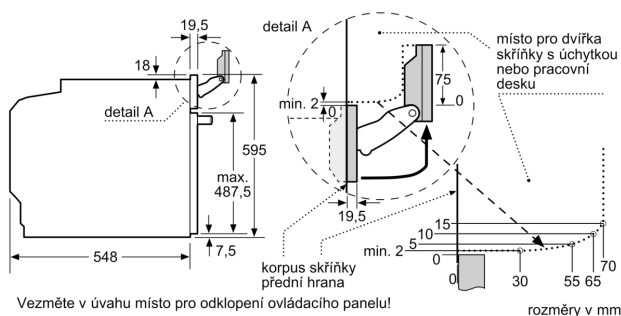

Rozměry

- rozměry spotřebiče (V x Š x H): 595 mm x 594 mm x 548 mm
- rozměry niky (V x Š x H): 585 mm - 595 mm x 560 mm - 568 mm x 550 mm
- „potřebné rozměry naleznete v instalačních materiálech“

Serie 8, Vestavná kombinovaná parní trouba, 60 x 60 cm, Černá HSG7584B1

Montáž dvou spotřebičů nad sebou

Výměna vzduchu

A: Větrací mřížka $\geq 200 \text{ cm}^2$

Pokud je spotřebič vestavěný pod varnou deskou, musí být dodržena následující tloušťka pracovní desky (příp. včetně nosné konstrukce).

Technické údaje

Typ inštalácie: Zzabudovateľný
 otváranie dveriek: výklopné dverka
 Požadovaná veľkosť otvoru pre inštaláciu (v x š x h): 585-595 x 560-568 x 550 mm
 rozmery spotrebiča: 595 x 594 x 548 mm
 rozmery zabaleného spotrebiča: 675 x 660 x 690 mm
 materiál ovládacieho panelu: Glass
 materiál dverí: sklo
 Hmotnosť netto: 44.9 kg
 Dĺžka prírodného kábla: 120.0 cm
 EAN: 4242005327232
 istenie: 16 A
 napätie: 220-240 V
 frekvencia: 50; 60 Hz
 typ zástrčky: Gardy zástrčka s uzemnením
 Počet varných priestorov: 1
 Usable volume (of cavity) - NEW (2010/30/EC): 71 l
 Trieda energetickej účinnosti: A+
 Spotreba energie na cyklus - konvenčný ohrev (2010/30/EC): 0.87 kWh/cyklus
 Spotreba energie na cyklus cirkulácie vzduchu - konvenčný ohrev (2010/30/EC): 0.69 kWh/cyklus
 Index energetickej účinnosti (2010/30/EC): 81.2 %
 vrátane príslušenstva: .. 1 x Zásobník pary, dierovaný, veľkosť XL, 1 x Zásobník pary, dierovaný, veľkosť M, 1 x Zásobník pary, nedierovaný, veľkosť M