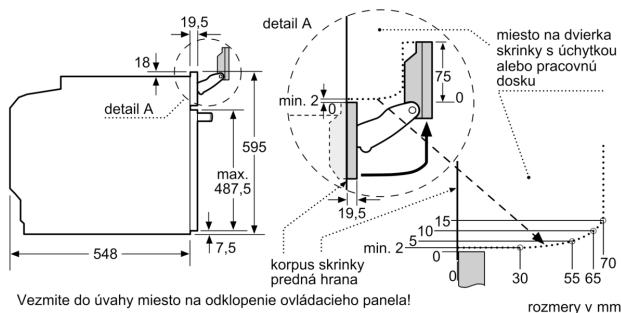

- nízka teplota dvierí
- presklené dvierka CoolTouch (3 KS skiel)
- detská poistka
- bezpečnostné vypínanie ukazovateľ zvyškového tepla tlačidlo štart/stop spínač kontaktu dvierí

Technické informácie

- dĺžka napájacieho kábla: 120 cm
- napätie: 220 - 240 V
- celkový príkon elektro: 3.6 kW
- trieda spotreby energie (podľa normy EU 65/2014): A+
- spotreba energie na cyklus pri konvenčnom ohreve: 0.87 kWh (na stupnici triedy energetickej účinnosti od A+++ do D) spotreba energie na cyklus v režime cirkulácie vzduchu: 0.69 kWh
- počet priestorov na pečenie: 1 zdroj tepla: elektrina objem priestoru na pečenie: 71 l

Rozmery a technické informácie

- rozmery spotrebica (V x Š x H): 595 mm x 594 mm x 548 mm
- rozmery niky (V x Š x H): 585 mm - 595 mm x 560 mm - 568 mm x 550 mm
- "Rozmery potrebné pre zabudovanie nájdete v inštalračných materiáloch."

Séria 8, Zabudovateľná rúra s funkciou pary, 60 x 60 cm, Čierna HSG7584B1

Montáž dvoch spotrebičov nad sebou

Výmena vzduchu

A: Otvor na prívod vzduchu $\geq 200 \text{ cm}^2$

rozmery v mm

Pokiaľ je spotrebič zabudovaný pod varným panelom, musí byť dodržaná nasledujúca hrúbka pracovnej dosky (príp. vrátane nosnej konštrukcie).