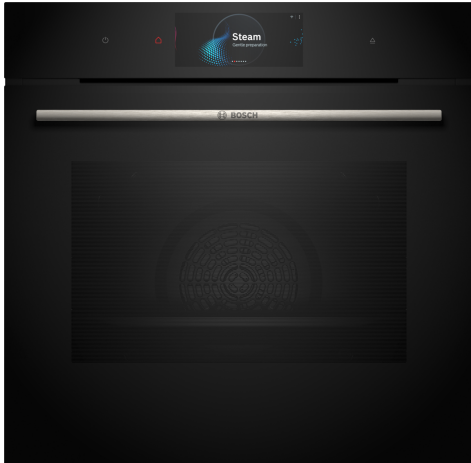

Serie 8, Vestavná kombinovaná parní trouba, 60 x 60 cm, Černá HSG7584B1

A+

včetně příslušenství

1 x smaltovaný plech, 1 x rošt, 1 x univerzální pánve, velikost XL, děrovaný, 1 x Zásobník páry, neděrovaný, velikost M